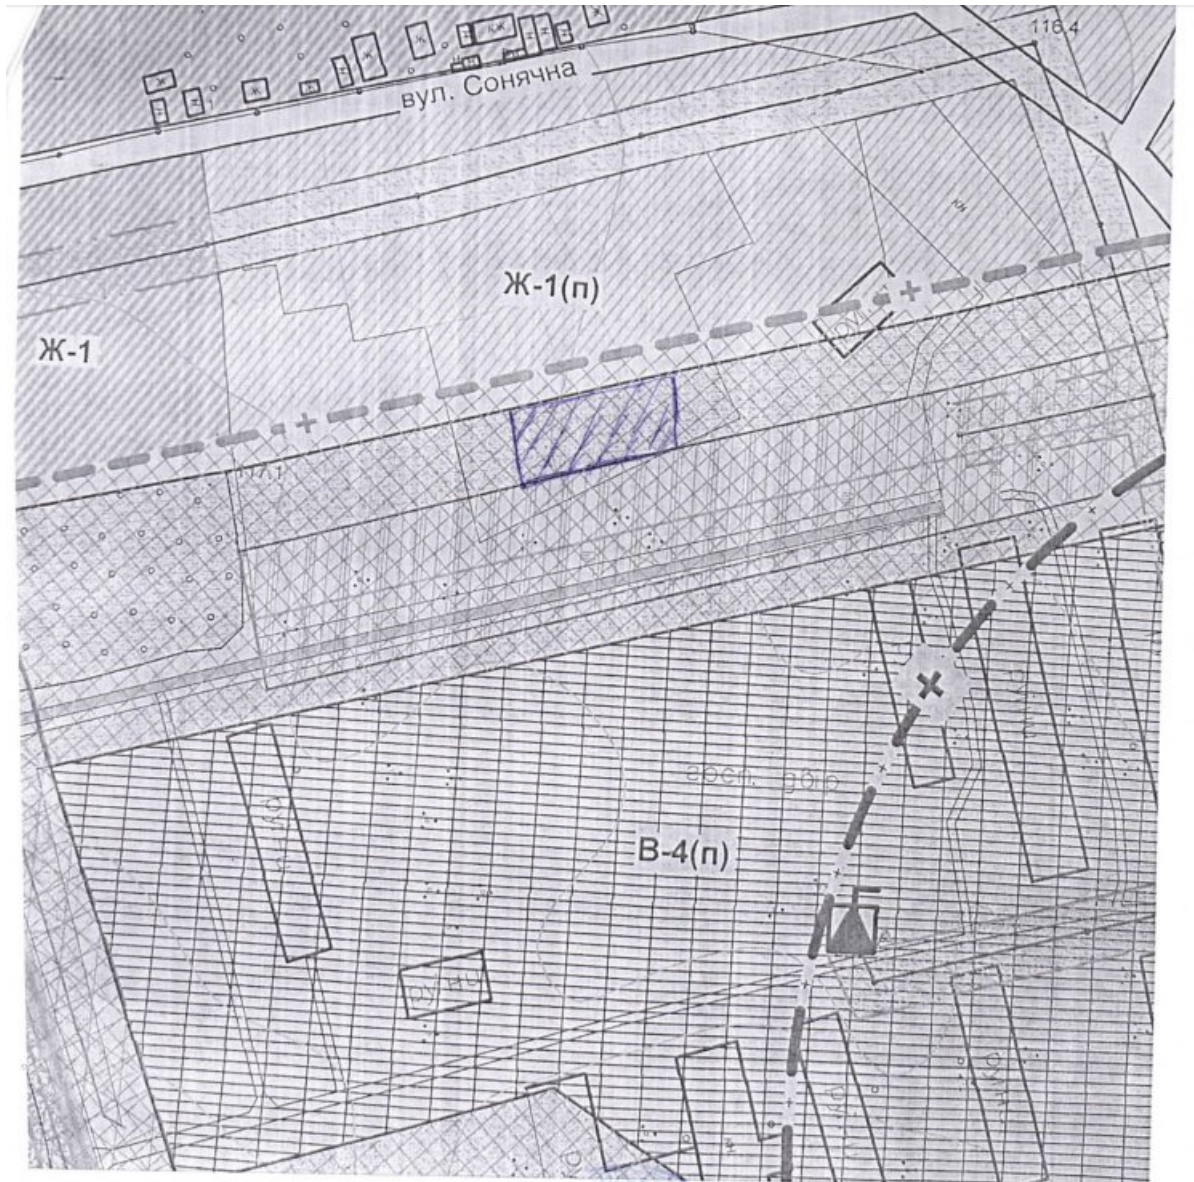

Графічні матеріали  
з визначеним місцем розташування земельної ділянки площею 0,30 га,  
на території Менської міської територіальної громади,  
в межах населеного пункту с. Блистова

Згідно з оригіналом старости Бірківського старостинського округу  
17.03.2025 року Роман БОЮН