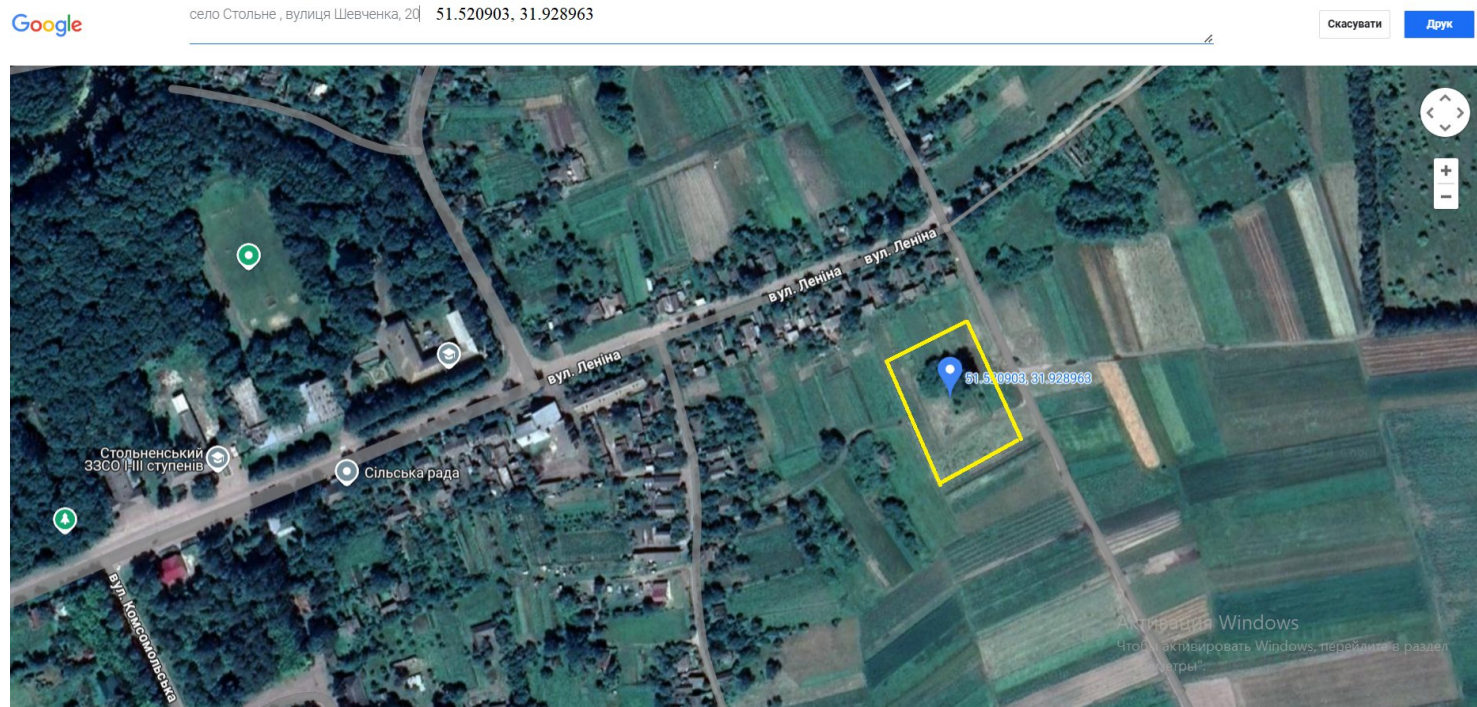

Графічні матеріали із визначеним місцем розташування земельної ділянки  
на території Менської міської територіальної громади  
в межах населеного пункту села Стольне

Начальник відділу земельних відносин, агропромислового комплексу та екології