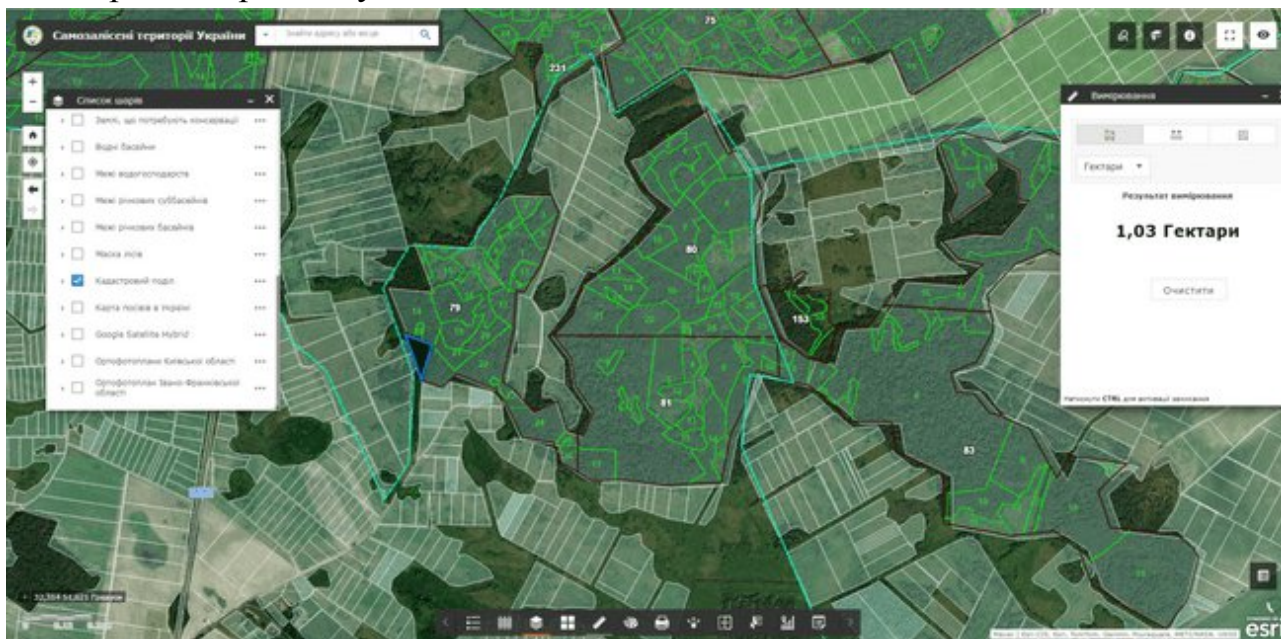

Додаток
до рішення 52 сесії Менської
міської ради 8 скликання
27 вересня 2024 року №

Ділянка орієнтовною площею 1,6 га розташована на північ від села Комарівка Корюківського району Чернігівської області, межує з ділянкою з кадастровим номером 7423084500:05:000:1023. Інформація про власників чи користувачів на кадастровій карті відсутня.

Ділянка орієнтовною площею 11,2 га розташована на північ від села Комарівка Корюківського району Чернігівської області, межує з ділянкою з кадастровим номером 7423084500:05:000:1023. Інформація про власників чи користувачів на кадастровій карті відсутня.

Ділянка орієнтовною площею 1,0 га розташована на північ від села Комарівка Корюківського району Чернігівської області, межує з ділянкою з кадастровим номером 7423084500:05:000:1023. Інформація про власників чи користувачів на кадастровій карті відсутня.

Ділянка орієнтовною площею 2,0 га розташована на північ від села Комарівка Корюківського району Чернігівської області, межує з ділянкою з кадастровим номером 7423084500:05:000:1023. Інформація про власників чи користувачів на кадастровій карті відсутня.