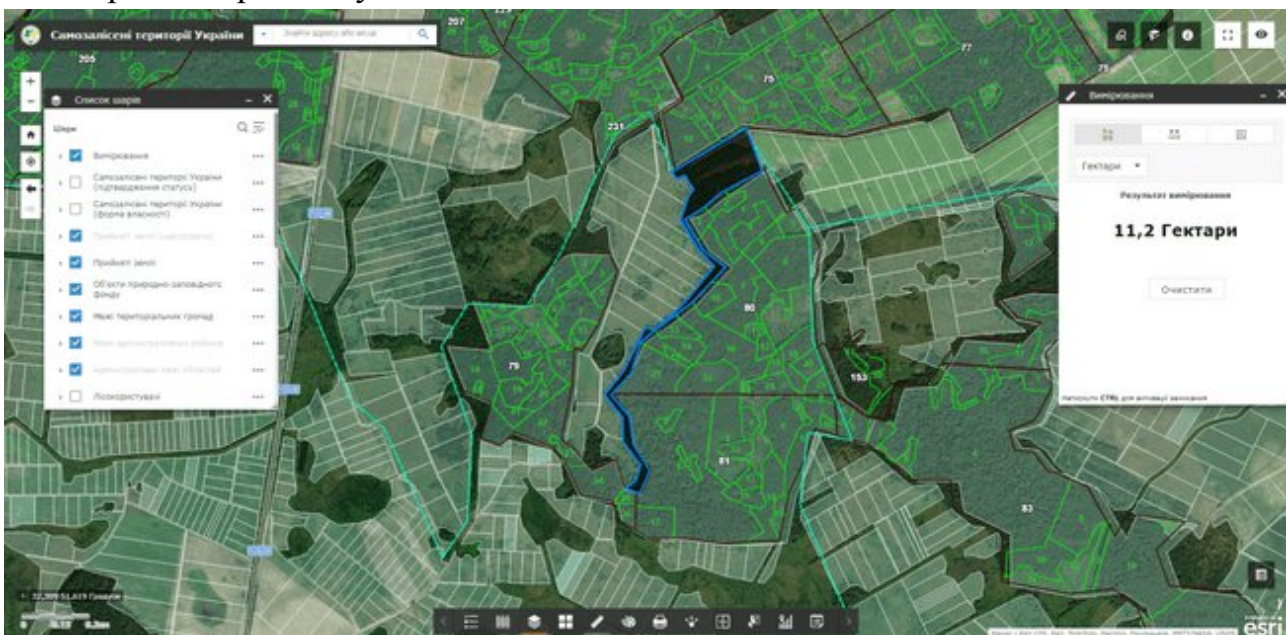

Додаток
до рішення 52 сесії Менської
міської ради 8 скликання
27 вересня 2024 року №

Ділянка орієнтовною площею 1,6 га розташована на північ від села Комарівка Корюківського району Чернігівської області, межує з ділянкою з кадастровим номером 7423084500:05:000:1023. Інформація про власників чи користувачів на кадастровій карті відсутня.

Ділянка орієнтовною площею 11,2 га розташована на північ від села Комарівка Корюківського району Чернігівської області, межує з ділянкою з кадастровим номером 7423084500:05:000:1023. Інформація про власників чи користувачів на кадастровій карті відсутня.

Ділянка орієнтовною площею 1,0 га розташована на північ від села Комарівка Корюківського району Чернігівської області, межує з ділянкою з кадастровим номером 7423084500:05:000:1023. Інформація про власників чи користувачів на кадастровій карті відсутня.

Ділянка орієнтовною площею 2,0 га розташована на північ від села Комарівка Корюківського району Чернігівської області, межує з ділянкою з кадастровим номером 7423084500:05:000:1023. Інформація про власників чи користувачів на кадастровій карті відсутня.