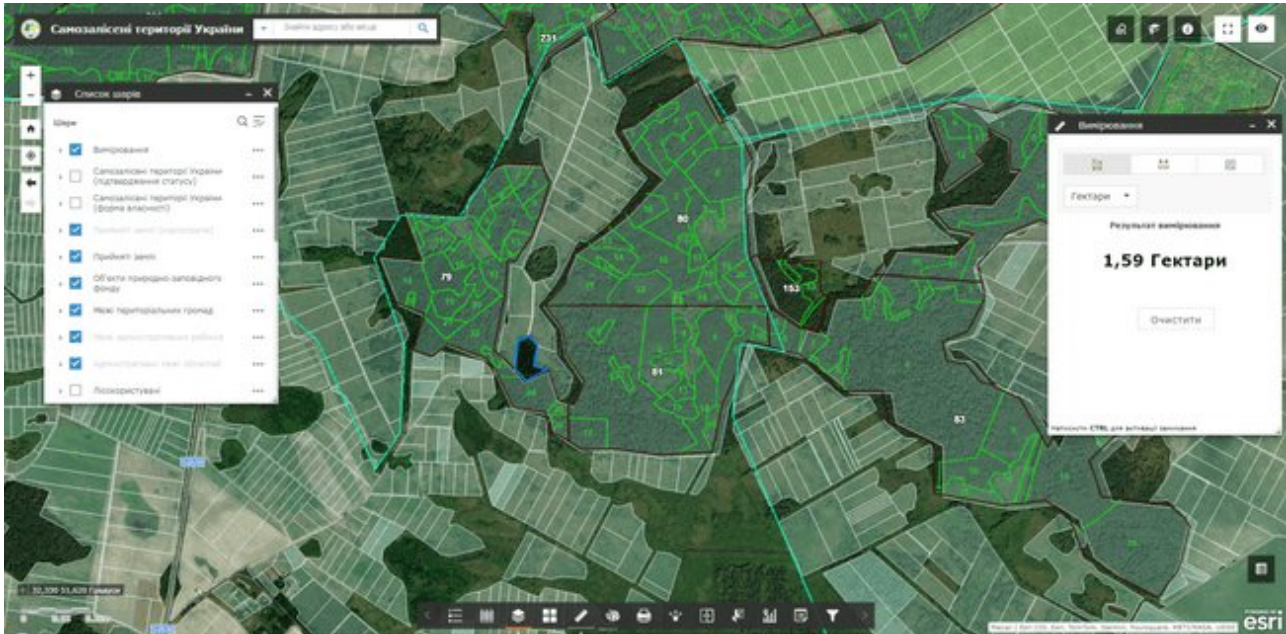

Додаток
до рішення 52 сесії Менської
міської ради 8 скликання
27 вересня 2024 року №

Ділянка орієнтовною площею 1,6 га розташована на північ від села Комарівка Корюківського району Чернігівської області, межує з ділянкою з кадастровим номером 7423084500:05:000:1023. Інформація про власників чи користувачів на кадастровій карті відсутня.

Ділянка орієнтовною площею 11,2 га розташована на північ від села Комарівка Корюківського району Чернігівської області, межує з ділянкою з кадастровим номером 7423084500:05:000:1023. Інформація про власників чи користувачів на кадастровій карті відсутня.

Ділянка орієнтовною площею 1,0 га розташована на північ від села Комарівка Корюківського району Чернігівської області, межує з ділянкою з кадастровим номером 7423084500:05:000:1023. Інформація про власників чи користувачів на кадастровій карті відсутня.

Ділянка орієнтовною площею 2,0 га розташована на північ від села Комарівка Корюківського району Чернігівської області, межує з ділянкою з кадастровим номером 7423084500:05:000:1023. Інформація про власників чи користувачів на кадастровій карті відсутня.