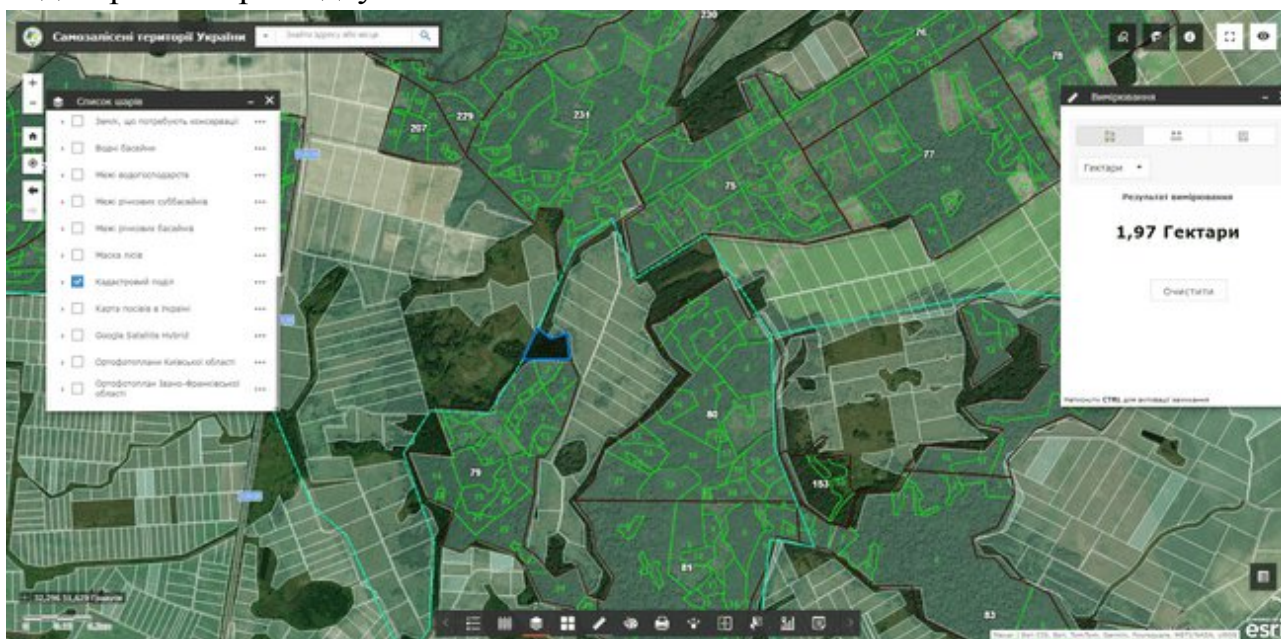

Додаток
до рішення 52 сесії Менської
міської ради 8 скликання
27 вересня 2024 року №

Ділянка орієнтовною площею 1,6 га розташована на північ від села Комарівка Корюківського району Чернігівської області, межує з ділянкою з кадастровим номером 7423084500:05:000:1023. Інформація про власників чи користувачів на кадастровій карті відсутня.

Ділянка орієнтовною площею 11,2 га розташована на північ від села Комарівка Корюківського району Чернігівської області, межує з ділянкою з кадастровим номером 7423084500:05:000:1023. Інформація про власників чи користувачів на кадастровій карті відсутня.

Ділянка орієнтовною площею 1,0 га розташована на північ від села Комарівка Корюківського району Чернігівської області, межує з ділянкою з кадастровим номером 7423084500:05:000:1023. Інформація про власників чи користувачів на кадастровій карті відсутня.

Ділянка орієнтовною площею 2,0 га розташована на північ від села Комарівка Корюківського району Чернігівської області, межує з ділянкою з кадастровим номером 7423084500:05:000:1023. Інформація про власників чи користувачів на кадастровій карті відсутня.