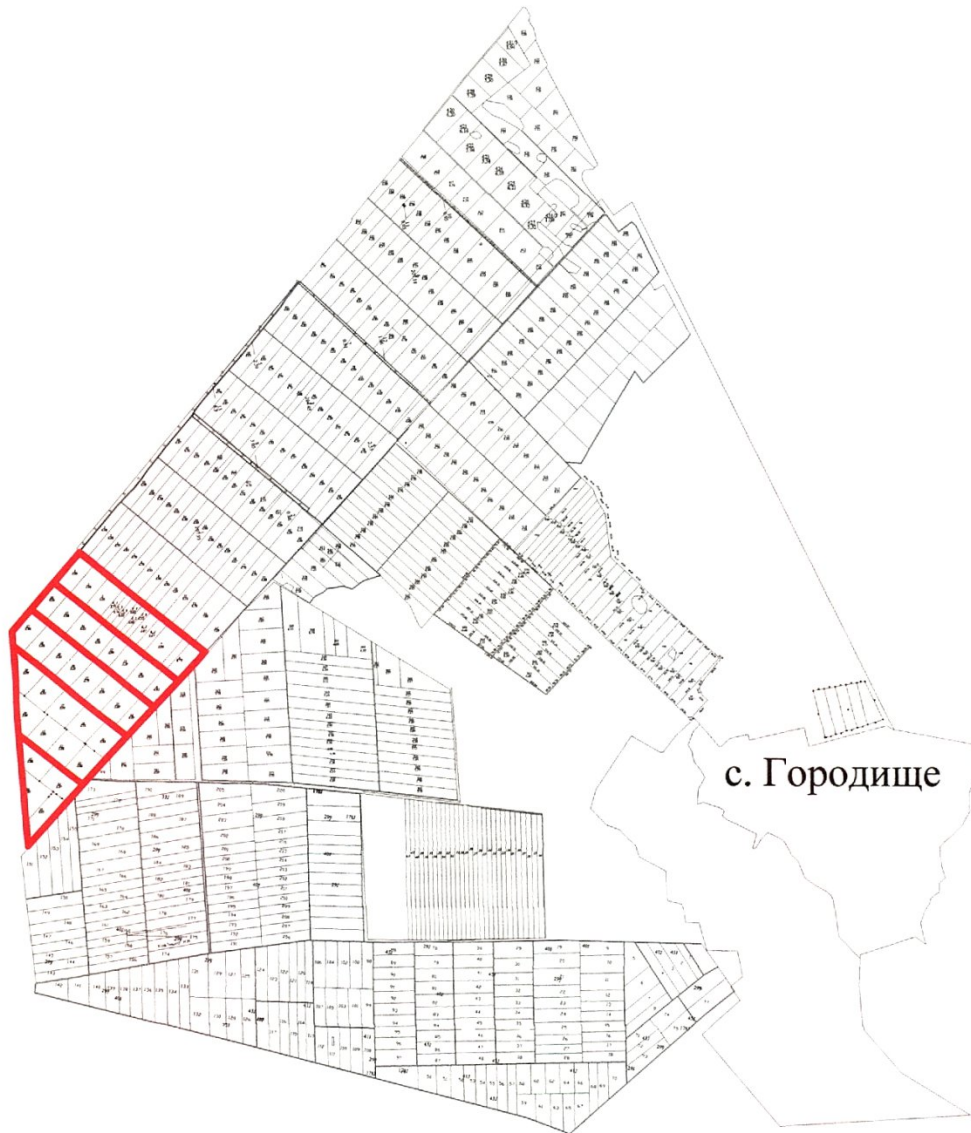

Додаток
до проєкту рішення 44 сесії
Менської міської ради 8
скликання
25 січня 2024 року № _____

Схема розміщення земельних ділянок
за межами с. Городище
Корюківський район Чернігівської області

Начальник відділу земельних відносин,
агропромислового комплексу та екології