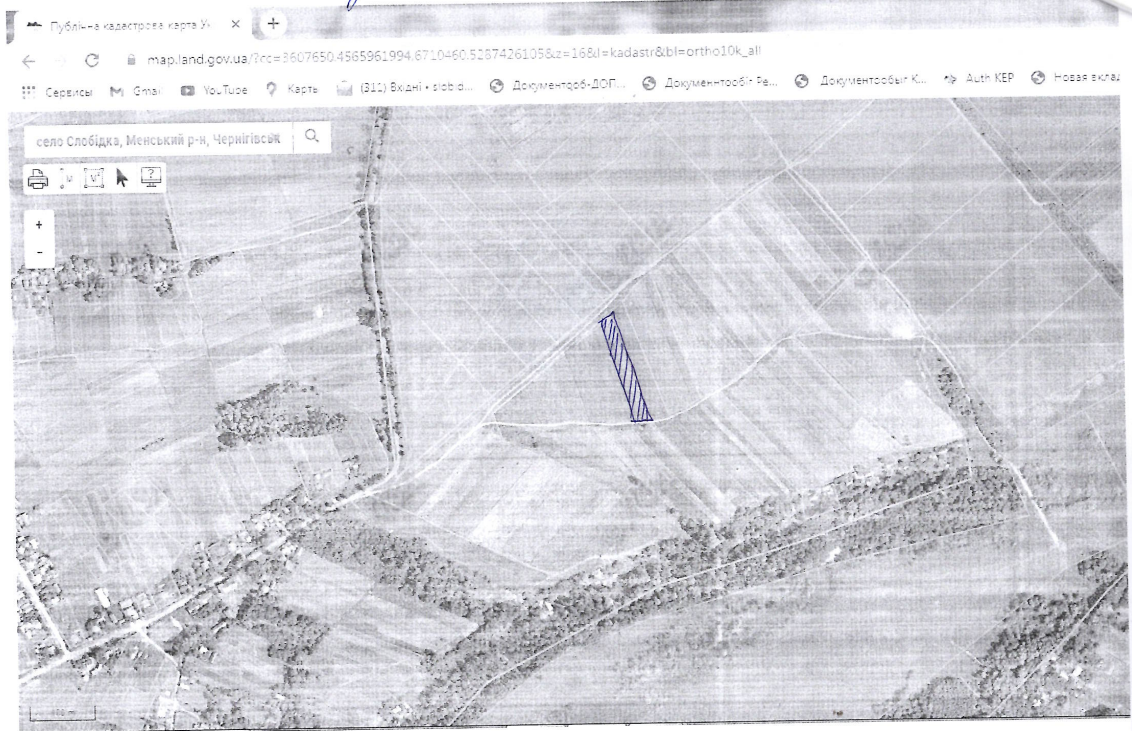

Додаток 1 до рішення 14 сесії Менської
міської ради 8 скликання від 25.11.2021 №

Виконювання з публічної кадастрової карти Сидявського старо-
округу Менської ТГ

Земельна ділянка орієнтовано площею 2,00 га
Базею місце розташоване. Згідно з оригіналом. Формат 7423000000

Додаток 2 до рішення 14 сесії Менської
міської ради 8 скликання від 25.11.2021 №

*Богдана Землена Землена
с. Слобідка*

Додаток 3 до рішення 14 сесії Менської
міської ради 8 скликання від 25.11.2021 №

*Башама Земельна ділянка
Фурчане С.П.*

Додаток 4 до рішення 14 сесії Менської
міської ради 8 скликання від 25.11.2021 №

— Братана ділянка Чухно Олександр Васильович
с. Слобідка

Додаток 5 до рішення 14 сесії Менської
міської ради 8 скликання від 25.11.2021 №