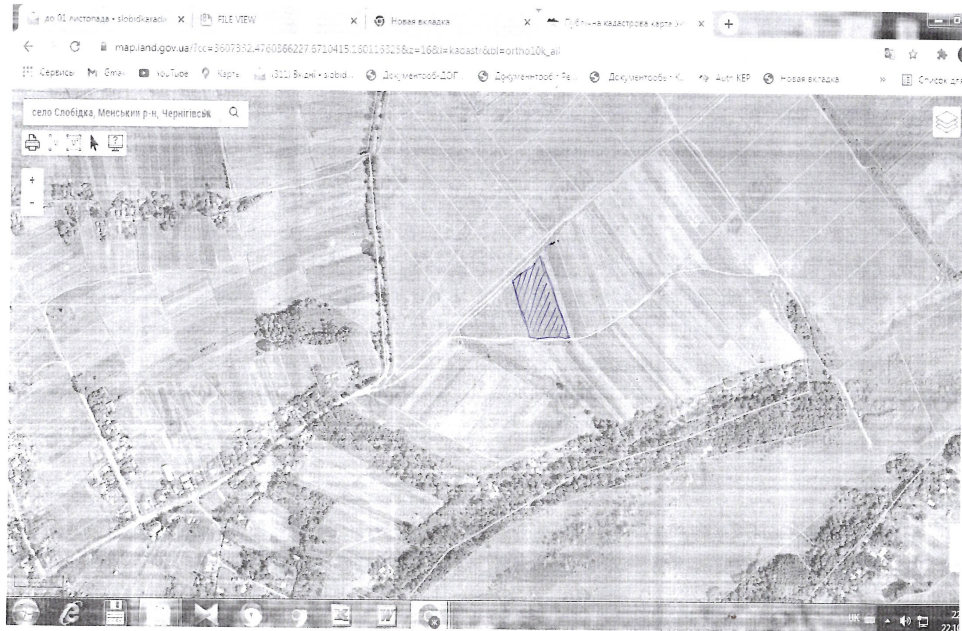

Додаток 2 до рішення 14 сесії Менської
міської ради 8 скликання від 25.11.2021 №

*Богдана Землена Землена
с. Слобідка*